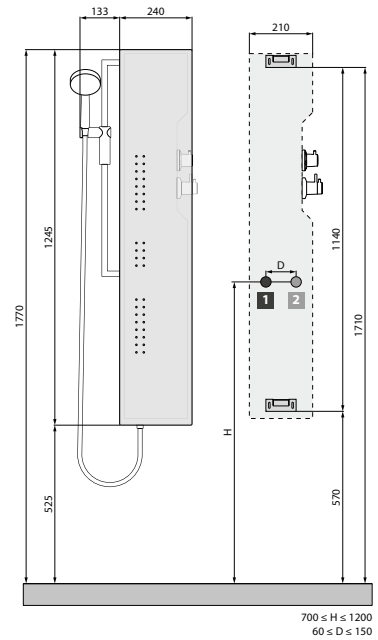

VANITY

COLUMNA DE HIDROMASAJE / INSTALACIÓN A PARED
EQUIPPED PANEL / WALL FITTING

Design Marco Pellici

COLUMNAS
EQUIPPED PANELS

Mezclador Mixer	Medidas Dimensions (cm)	Código Code	Selección de color Select the colour					
			(A)	(U)	(I)	(M)	(N)	(V)
			Blanco brillo White shiny	Blanco mate White soft	Porro fresco blanco White wood	Grain	Burlington	Wenge
MONOMANDO MANUAL	24 x 19,1 x H 124,5	VANITY1VM-						
TERMOSTÁTICO THERMOSTATIC	24 x 19,1 x H 124,5	VANITY1VT-						

1 2 Tomas para grifería / Water connections for wall mounted fittings

1 CARACTERÍSTICAS HIDRÁULICAS
HYDRAULIC CHARACTERISTIC

- 2 Presión requerida 2+5 bar
- Optimum dynamic pressure 2+5 bar
- Agua caliente 1/2"
- 1/2" hot water connection
- Agua fría 1/2"
- Cold water connection 1/2"