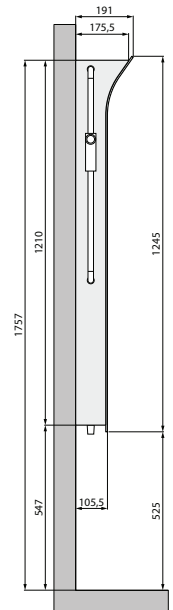

VANITY

COLUMNA DE HIDROMASAJE / INSTALACIÓN A PARED
EQUIPPED PANEL / WALL FITTING

Design Marco Pellici

COLUMNAS
EQUIPPED PANELS

Mezclador Mixer	Medidas Dimensions (cm)	Código Code	Selección de color Select the colour					
			(A)	(U)	(I)	(M)	(N)	(V)
			Blanco brillo White shiny	Blanco mate White soft	Porro fresco blanco White wood	Grain	Burlington	Wenge
MONOMANDO MANUAL	24 x 19,1 x H 124,5	VANITY1VM-						
TERMOSTÁTICO THERMOSTATIC	24 x 19,1 x H 124,5	VANITY1VT-						

1 2 Tomas para grifería / Water connections for wall mounted fittings

1 CARACTERÍSTICAS HIDRÁULICAS
HYDRAULIC CHARACTERISTIC

- 2 Presión requerida 2+5 bar
- Optimum dynamic pressure 2+5 bar
- Agua caliente 1/2"
- 1/2" hot water connection
- Agua fría 1/2"
- Cold water connection 1/2"

Construcción del código: Código Code + Selección de color Select the colour = Código completo del producto Final product code