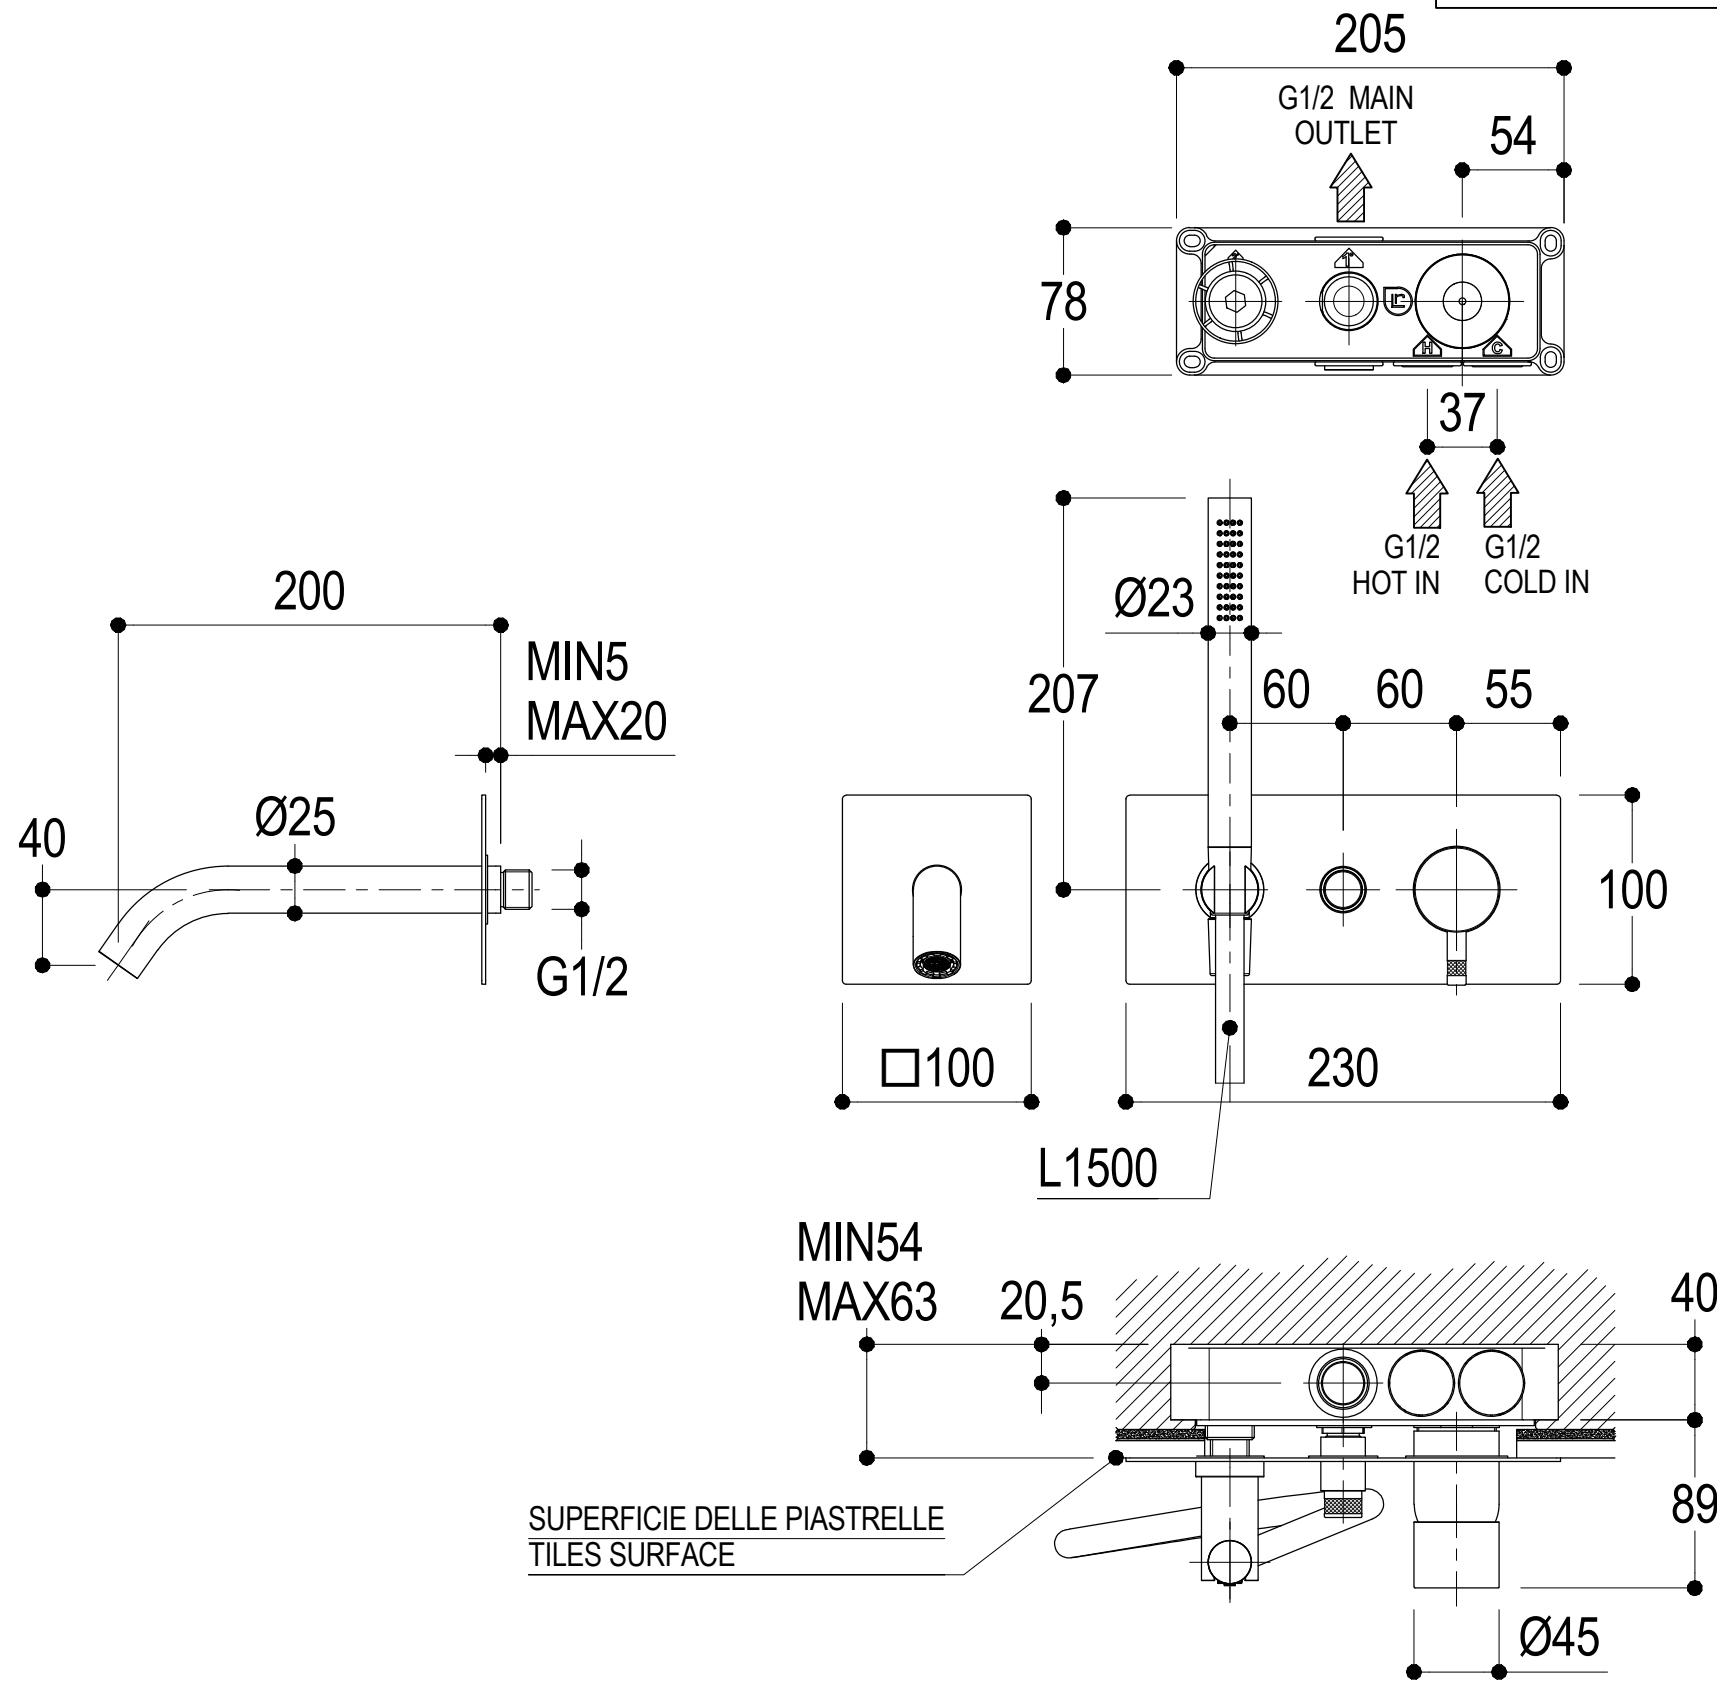

SCHEDA TECNICA / TECHNICAL DATA

RUBINETTERIE RITMONIO S.R.L. si riserva tutti i diritti connessi con il presente documento e con l'oggetto o la materia ivi rappresentati con divieto di riprodurlo, utilizzarlo o renderlo accessibile a terzi in assenza di previa autorizzazione. Disegno CAD non modificabile a mano

VISTA ISO

<p>Ritmonio Living a quality experience. 13019 VARALLO - (VC) - ITALY</p>	SERIE	Ø35 INOX	CODICE	E0BA0438C	DATA EMISSIONE	07/05/15
	DENOMINAZIONE	Miscelatore monocomando ad incasso per vasca Built-in single lever bath mixer				
REVISIONE	rev.1 - 05/04/16	EMESSO	SIGNORINI	APPROVATO	GIUSTO	