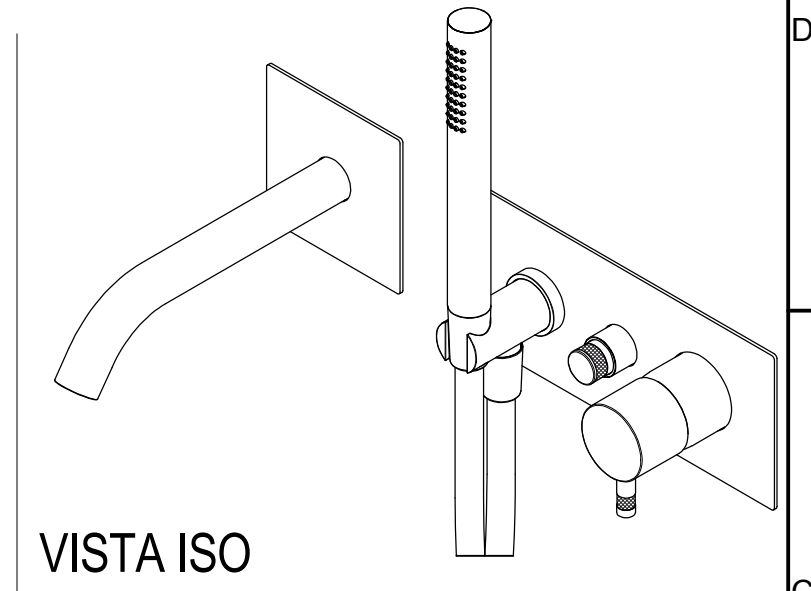

SCHEDA TECNICA / TECHNICAL DATA

RUBINETTERIE RITMONIO S.R.L. si riserva tutti i diritti connessi con il presente documento e con l'oggetto o la materia ivi rappresentati con divieto di riprodurlo, utilizzarlo o renderlo accessibile a terzi in assenza di previa autorizzazione. Disegno CAD non modificabile a mano

VISTA ISO

<p>Ritmonio Living a quality experience. 13019 VARALLO - (VC) - ITALY</p>	SERIE	Ø35 INOX	CODICE	E0BA0438C	DATA EMISSIONE	07/05/15
	DENOMINAZIONE	Miscelatore monocomando ad incasso per vasca Built-in single lever bath mixer				
REVISIONE	rev.1 - 05/04/16	EMESSO	SIGNORINI	APPROVATO	GIUSTO	