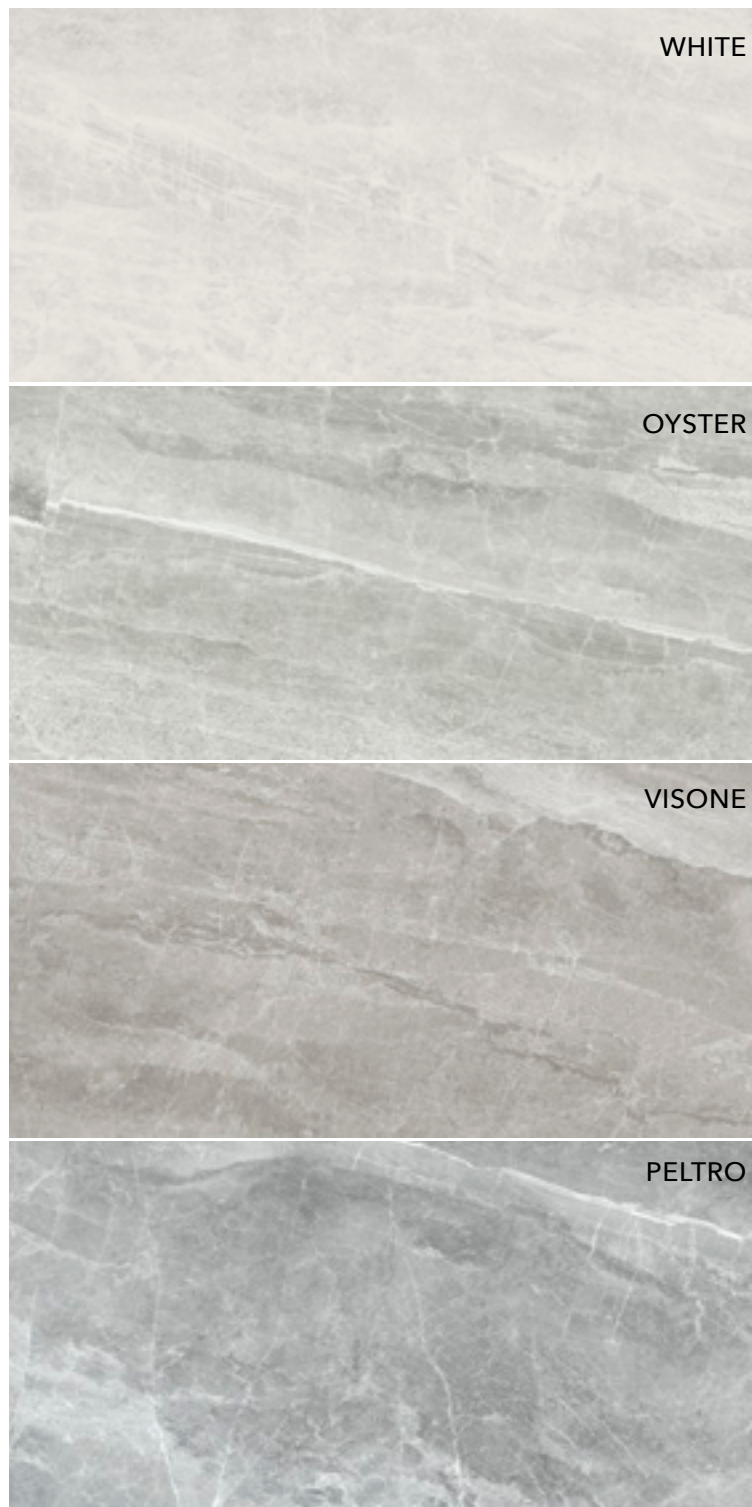

EK

ENERGIE KER

CASHMERE

GRES PORCELLANATO COLORATO IN MASSA
PORCELAIN STONEWARE COLOURED IN BODY
GRÈS CÉRAMÉ COLORÉ DANS LA MASSE
DURCHGEFÄRBTES FEINSTEINZEUG

60x120 . 24"x48"
60x60 . 24"x24"
30,8x61,5 . 12"x24"
30x60 . 12"x24"

EKXTREME
120x270 . 48"x106"
80x180 . 32"x71"

RIVESTIMENTO . WALL TILE:
Cashmere Visone 60x120 . 24"x48" - LCP

PAVIMENTO . FLOOR:
Cashmere Visone 30x60 . 12"x24" - LCP