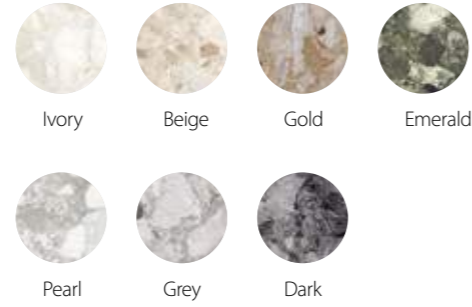

Colours Colori • Farben • Couleurs • Цвета

Ivory

Beige

Gold

Emerald

Pearl

Grey

Dark

Decors&Accessories

Rigato

Available in all colours

Venistone Rigato Emerald 60120

Suggestion for laying

Consigli per la posa • Ratschläge für die Verlegung • Conseil pour la pose • Советы по укладке

Considering the characteristics of this series we suggest: