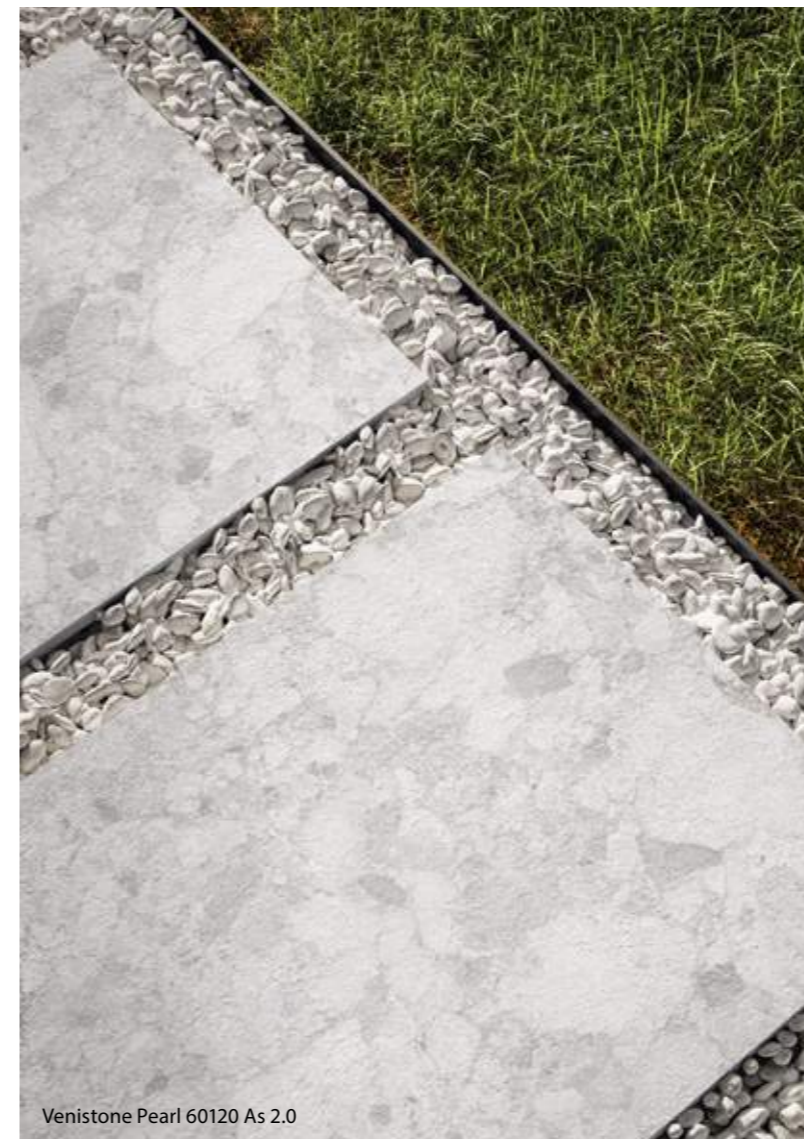

В силу характеристик данной серии рекомендуется:

- Шов 2 мм
- Для форматов 60x120 рекомендуется укладка рядами или со смещением на 4/5

Decors&Accessories

As 2.0

Venistone Pearl 60120 As 2.0

Venistone Pearl 60120 As 2.0